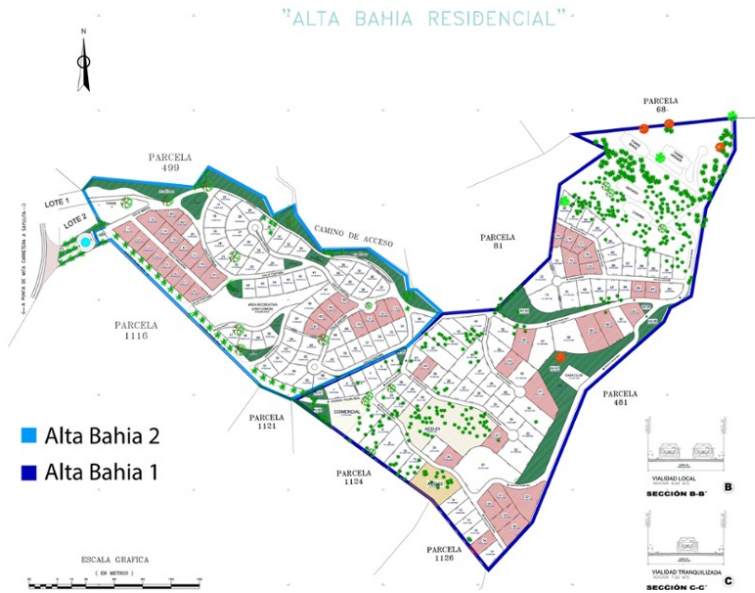

Alta Bahía I – Lote 34

Km 13 De La Carretera Sayulita – Punta De Mita, Higuera Blanca

--
 --
 985 m2 LND.
 --

Precio:
\$371,457 usd

Tipo:
Terreno
Region:
Litibú

Agente

Rebeca Ruvalcaba
(322) 205-8256

rebruvalcaba@gmail.com

Agencia

Alta Bahía

KM 13 de la Carretera Sayulita – Punta de Mita

Features & Amenities

Frente a Playa	Amueblado	Alberca	AC
--	--	--	--
Estacionamiento Niveles		Año de Construcción	Un Solo Nivel
--	--	--	--
Elevador	Casa de Huéspedes	Permite Mascotas	Chimenea
--	--	--	--
Piso	Techo	Cancha de Tenis	Drenaje
--	--	--	--
Escuela	La cuota Incluye		
--	--		
Vista	Tipos de Cuarto		
--	--		
Electrodomésticos			
--	--		